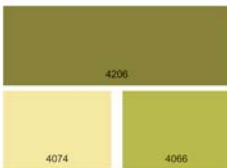

Koyu tonlar

Koyu Tonlar

Zengin ve derin koyu tonlar, ışığı tutarak binanızın daha estetik ve şerhlerle daha uyumlu görünmesini sağlar. Daha açık tonlar birarada kullanıldığında, bu etimizi süfistlikle bir görünüm kazandırır.